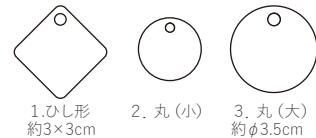

木製キーホルダー
正角 **受注** **見積**

08(51332) タモ・クリアー
09(51333) タモ・ブラウン
10(51334) タモ・ブラック
11(51336) ブナ
12(51335) 桜
13(51337) アルダー
14(51338) ウォールナット

約12×1.8×H1.8cm ※名入れ代別途

木製キーホルダー
平角 **受注** **見積**

15(51325) タモ・クリアー
16(51326) タモ・ブラウン
17(51327) タモ・ブラック
18(51329) ブナ
19(51328) 桜
20(51330) アルダー
21(51331) ウォールナット

約12×1.8×H1cm ※名入れ代別途

栓ルームキーホルダー **受注**
22(58378) **2,200円**
①ブラウン ②クリアー ③ナチュラル
約14×3×H1.5cm
※名入れ代別途

別注製作例

別注品
承ります

木製ミニキーホルダー
ナスカン付き **受注** **見積**

金庫用のキーホルダーなどに最適なパーツ付きのキーホルダー
レーザー加工でシンボルマークを入れることができます。

1. ひし形 約3×3cm
2. 丸(小) 約φ3.5cm
3. 丸(大) 約φ3.5cm